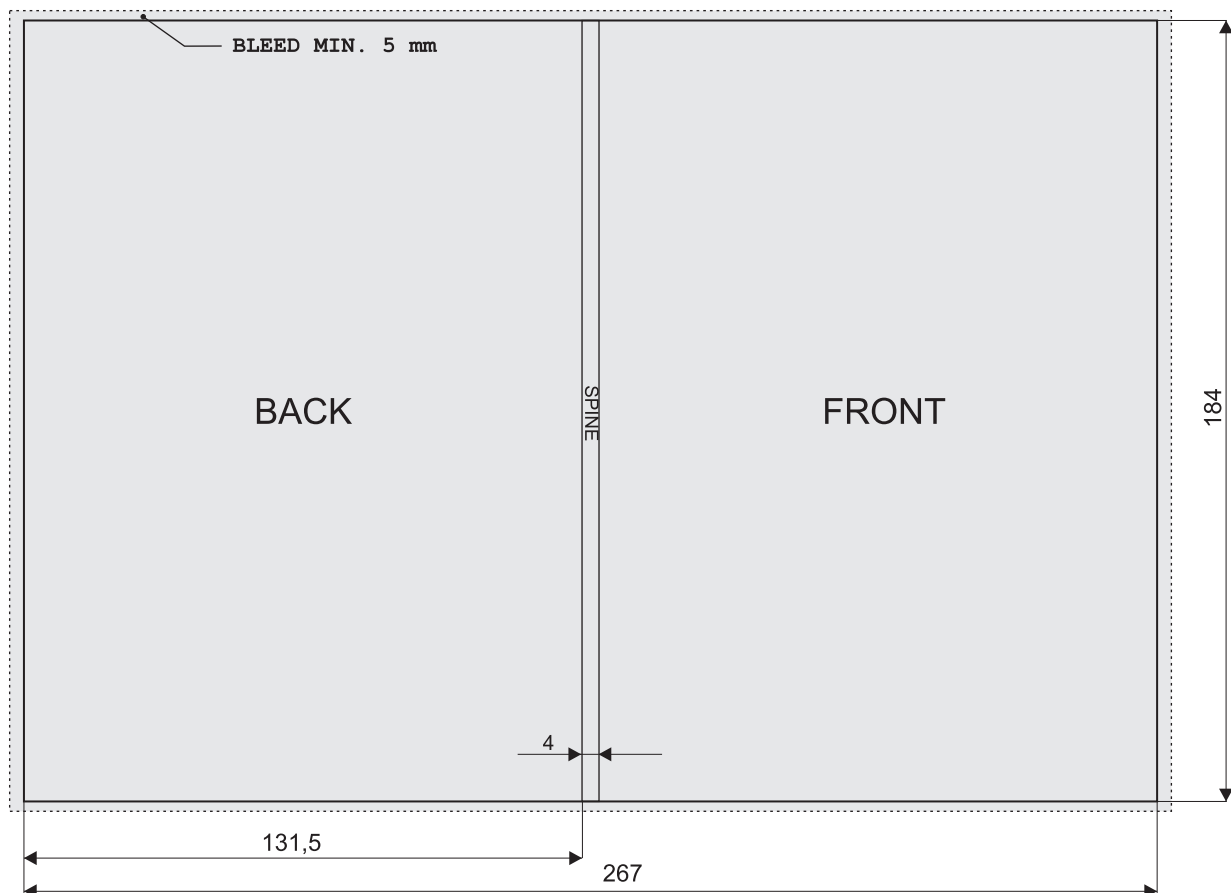

SUMMIT OPTICAL

DVD - Slim Box, Inlaycard

Format (plano):

2 sider 267 x 184 mm

Bleed (beskæring):

5 mm

Farver:

CMYK el. pantone

Tryk:

Offset

Papirkvalitet:

Coated, 150 gr.