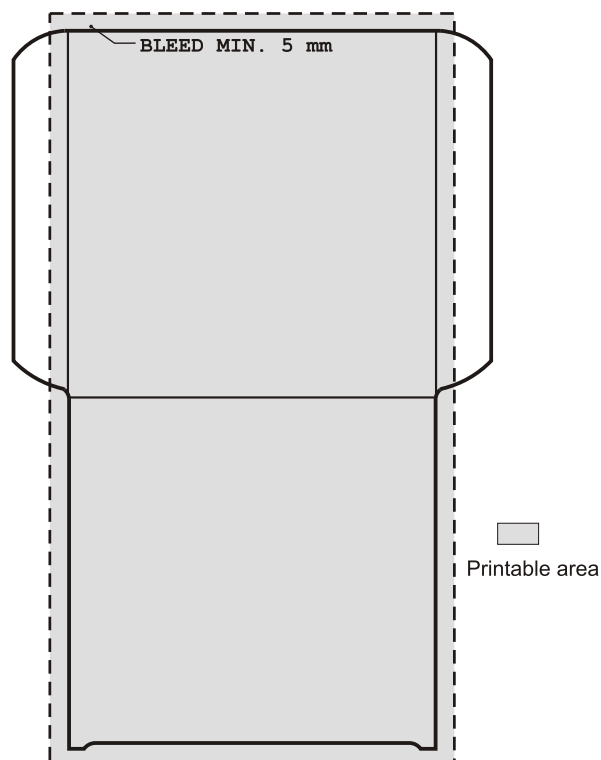

## CD - Wallet Card

Cutout dimensions

<b>Format (plano):</b>	124 x 249 mm
<b>Bleed (beskæring):</b>	5 mm
<b>Farver:</b>	CMYK el. pantone
<b>Efterbehandling:</b>	Lak (UV gloss lak på forlangende)
<b>Papirkvalitet:</b>	200 gr. standard
<b>Film:</b>	For oplag op til 3000 stk bruges 2 sæt film. Kontakt summit ved større oplag.