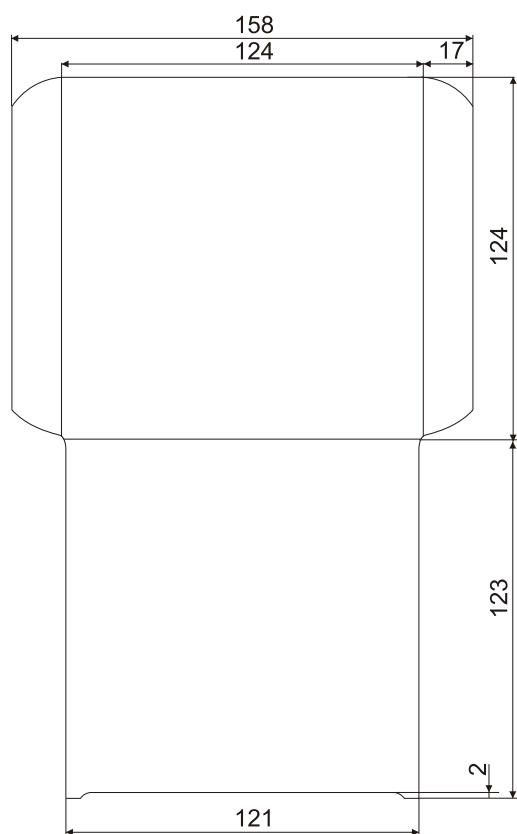

## CD - Wallet Card

Cutout dimensions

<b>Format (plano):</b>	124 x 249 mm
<b>Bleed (beskæring):</b>	5 mm
<b>Farver:</b>	CMYK el. pantone
<b>Efterbehandling:</b>	Lak (UV gloss lak på forlangende)
<b>Papirkvalitet:</b>	200 gr. standard
<b>Film:</b>	For oplag op til 3000 stk bruges 2 sæt film. Kontakt summit ved større oplag.