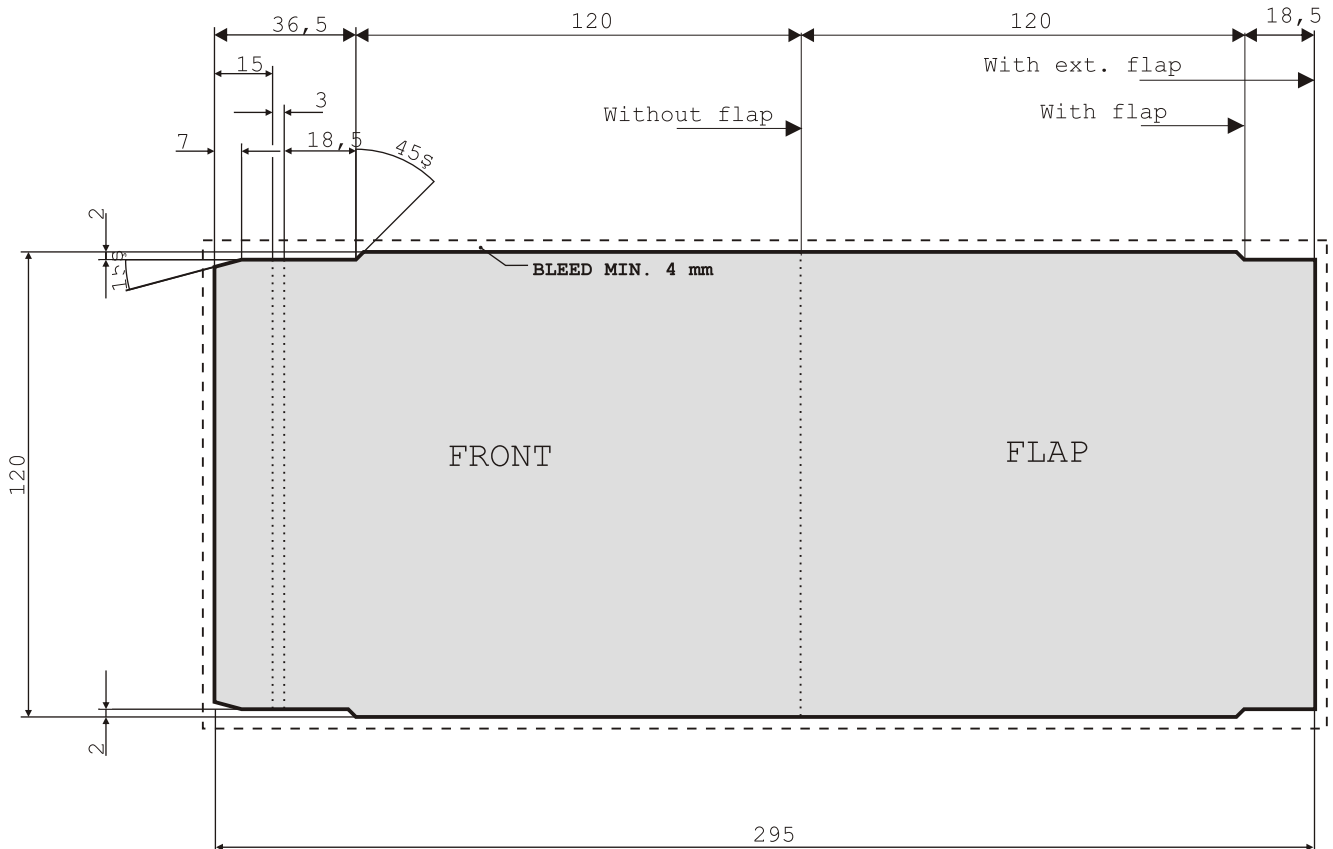

CD - Maxi single

Format (plano):

Uden flap	156,5 x 120 mm
Med flap	276,5 x 120 mm
Med ext. flap	295 x 120 mm

Bleed (beskæring):

4 mm

Farver:

CMYK el. pantone

Tryk:

Offset

Papirkvalitet:

Coated, 150 gr.