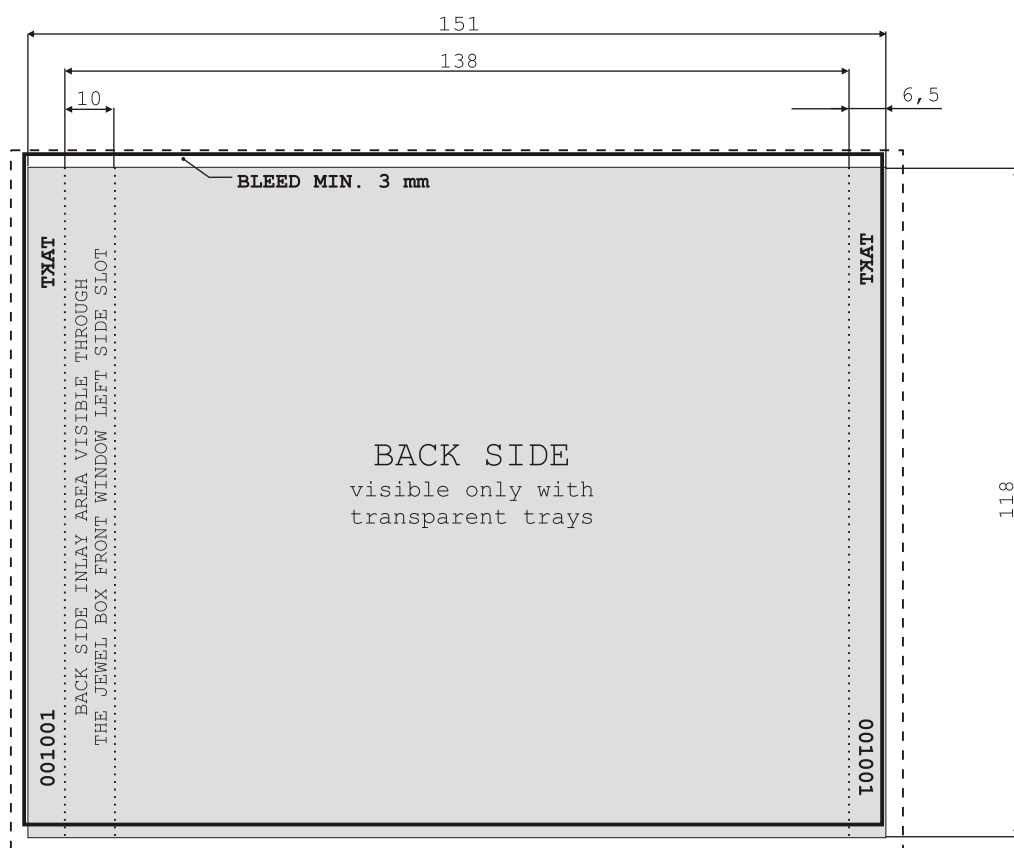

CD Inlaycard

Format (plano): 151 x 118 mm

Bleed (beskæring): 3 mm

Print: Offset

Farver: CMYK el. Pantone